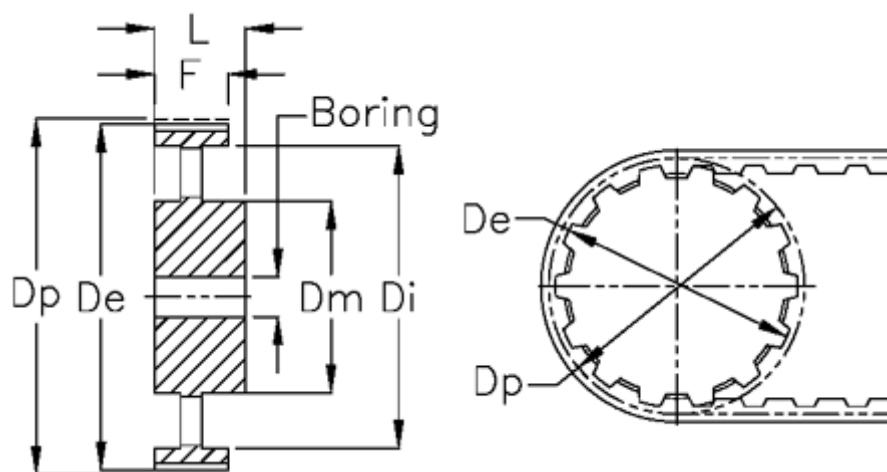

Varenummer: 604144112030
Beskrivelse: Tandremskive med nav
HTD 112 8M 30

Mål

Boring = 18	Tandantal = 112
Bredde = 30	Type = 8M
De = 283.83	Vægt = 6.8
Di = 254	
Dm = 100	
Dp = 285.21	
F = 38	
L = 48	